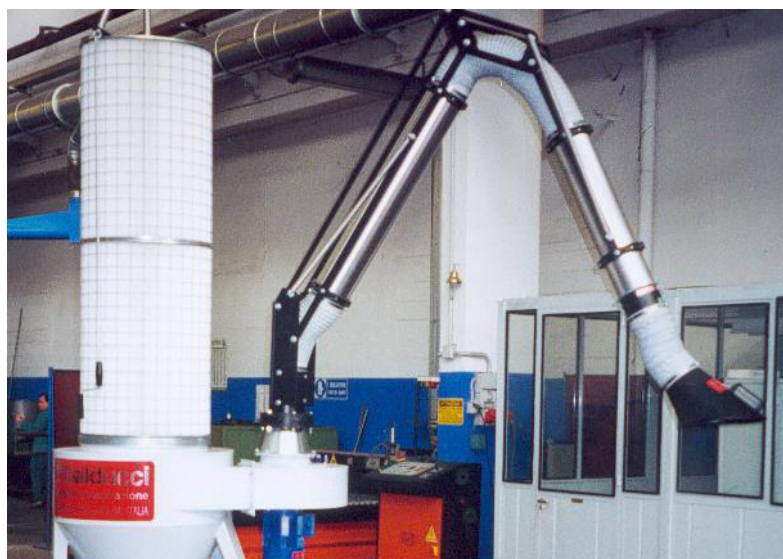

GRUPPO PER ASPIRAZIONE E FILTRAZIONE POLVERI DI MOLATURA, AFFILATURA, SBAVATURA, LUCIDATURA E TAGLIO

CARFILTER

Il gruppo filtroaspirante "CARFILTER" con cartuccia da 14 o 21 m² di superficie filtrante rappresenta la più semplice quanto affidabile soluzione del problema relativo alla filtrazione di polveri di molatura, sbavatura, lucidatura, taglio di materiali metallici e non e di trucioli.

Viene garantita la tutela della salute degli operatori secondo le disposizioni vigenti (D.Lgs. 81/08) sulla qualità dell'aria nell'ambiente di lavoro. La cartuccia filtrante tipo SF.806 è realizzata in poliestere ed ha un'efficienza del 99,92%, secondo i test cui viene sottoposto periodicamente il mezzo filtrante da parte della B.G.I.A. (Berufgenossenschaftliches Institut für Arbeitssicherheit), l'Istituto tedesco per la sicurezza del lavoro.

Dimensioni del gruppo Carfilter 1300 base: mm 1200 x 750 x 1400 H; peso Kg 80

ATTENZIONE: la normativa vigente prevede, per le emissioni "tecnicamente convogliabili", esclusivamente l'espulsione all'esterno. Contattateci per maggiori informazioni.